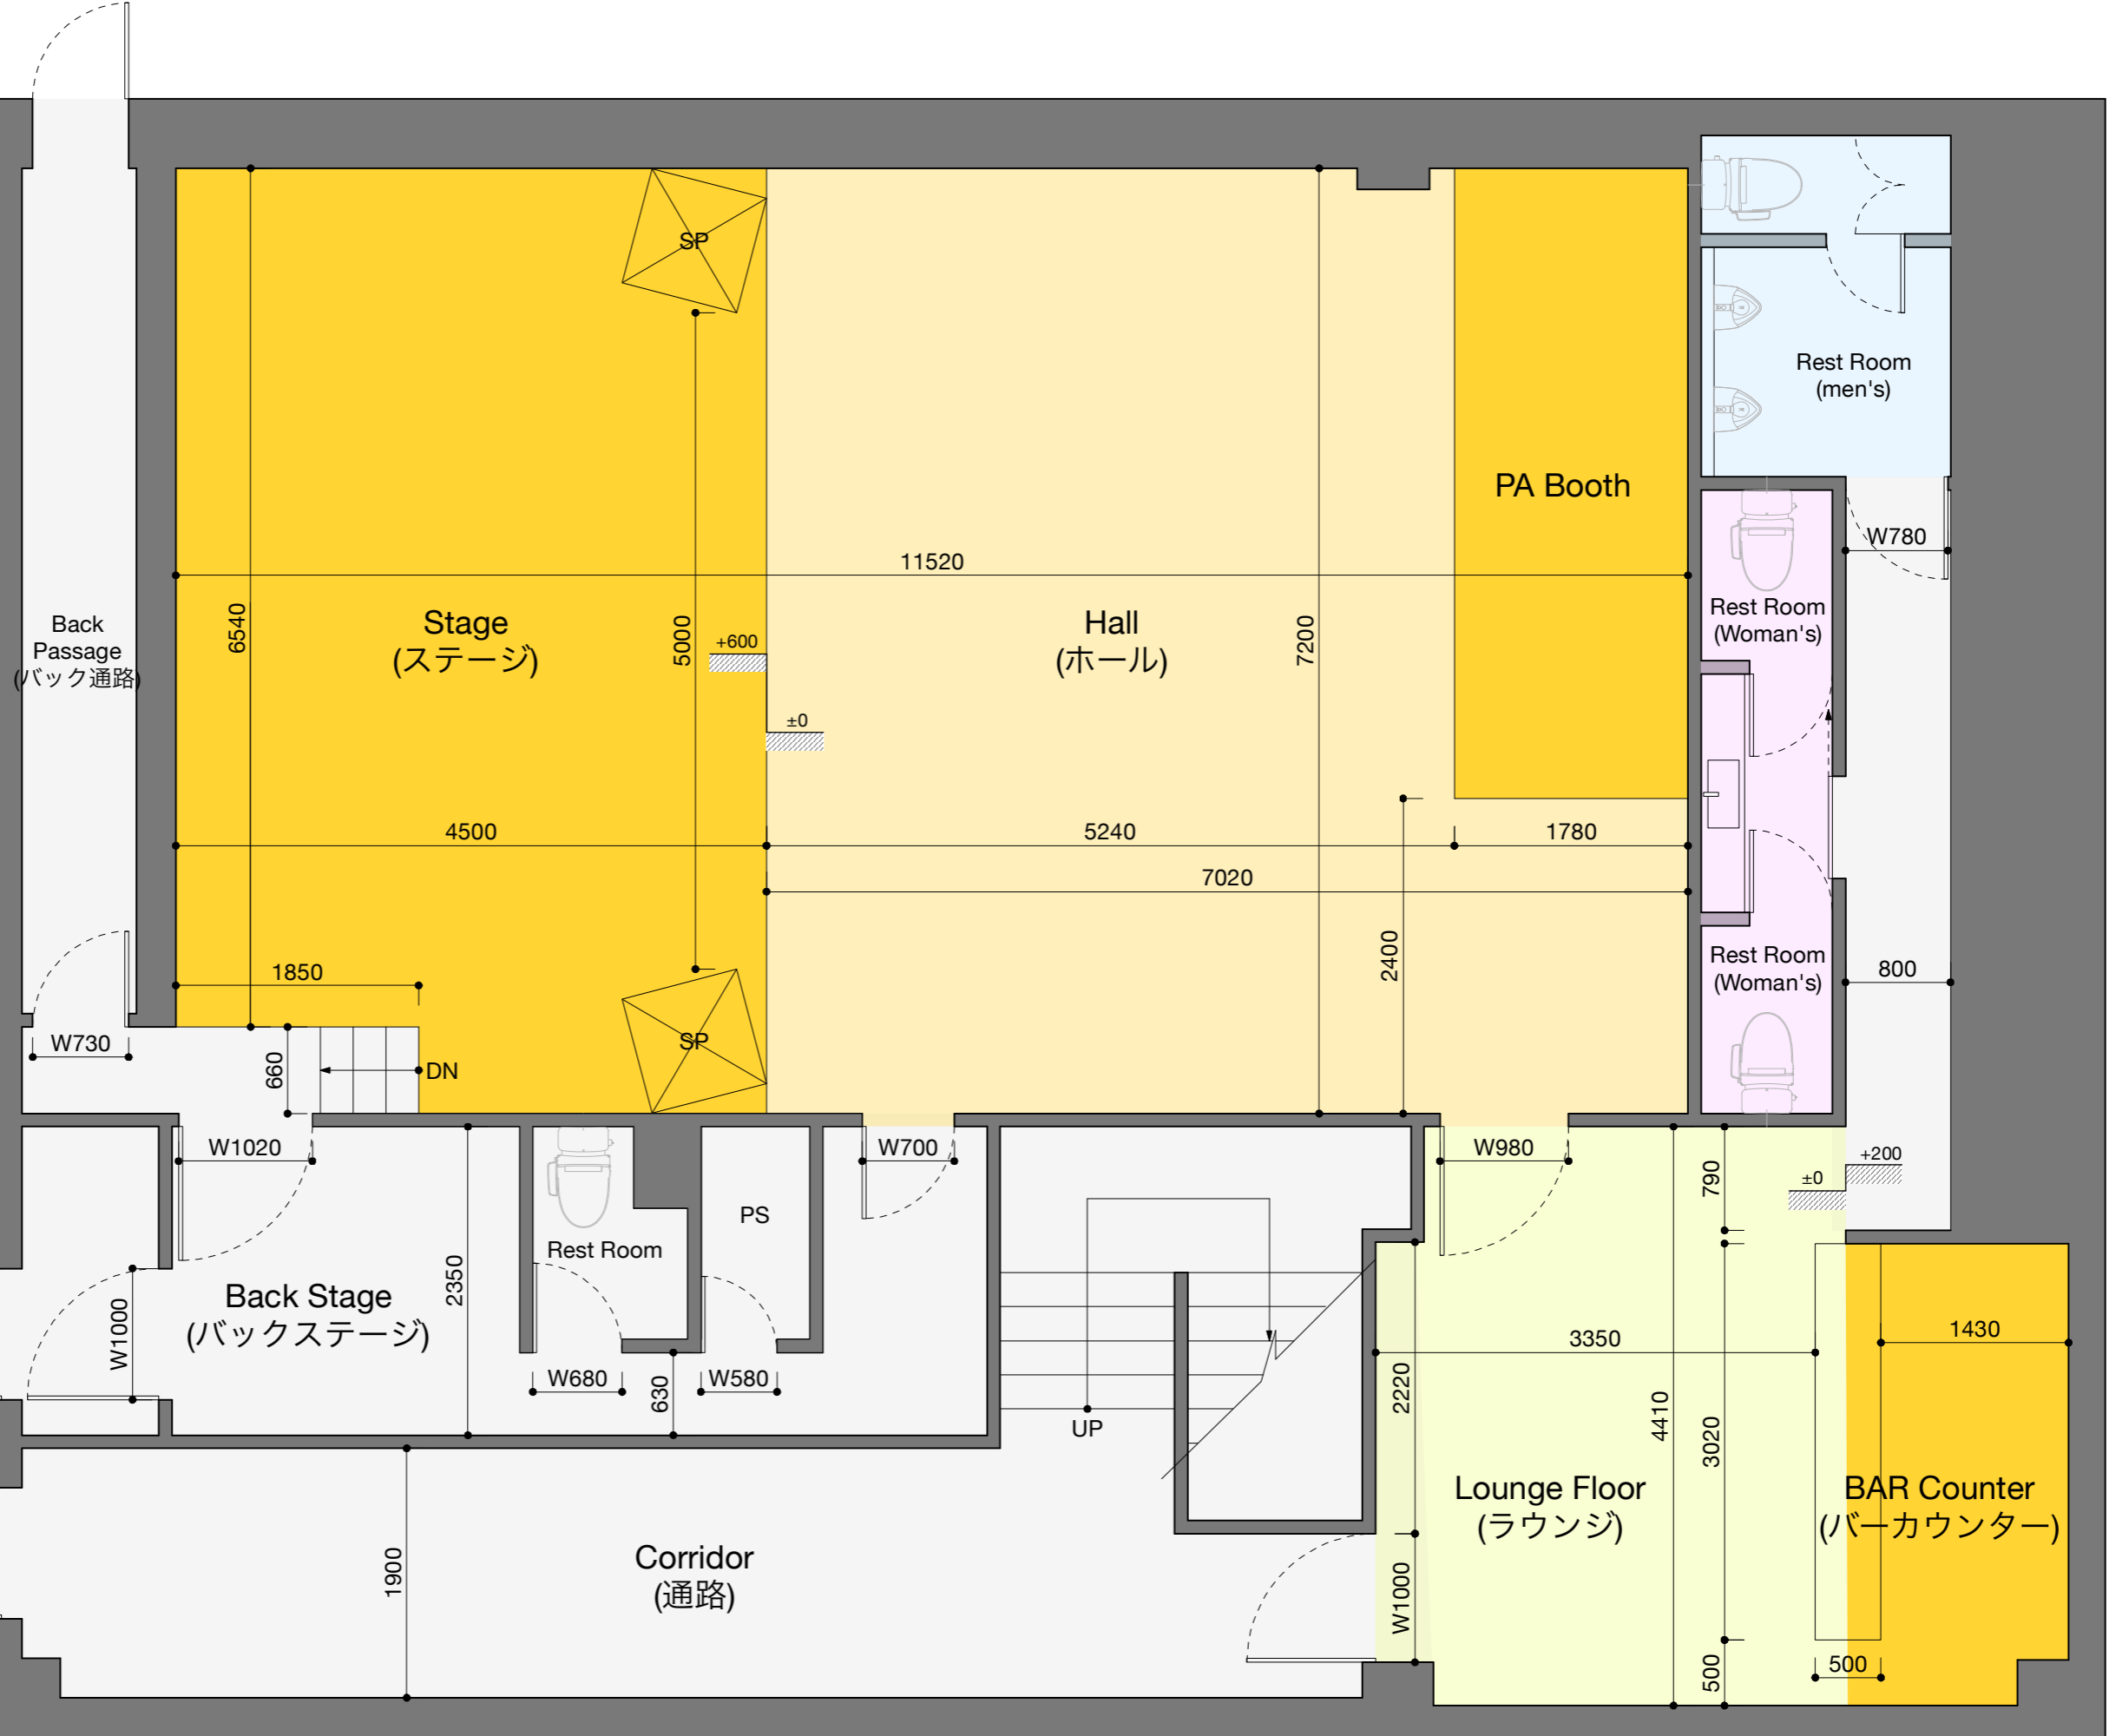

Parking  
(駐車場)

Back Passage  
(バック通路)

Stage  
(ステージ)

Hall  
(ホール)

PA Booth

Rest Room  
(men's)

Rest Room  
(Woman's)

Rest Room  
(Woman's)

Back Stage  
(バックステージ)

Rest Room

PS

Lounge Floor  
(ラウンジ)

BAR Counter  
(バーカウンター)

Corridor  
(通路)

UP

DN

W1000

6540

4500

1850

W730

660

5000

+600

±0

11520

5240

7020

7200

2400

1780

800